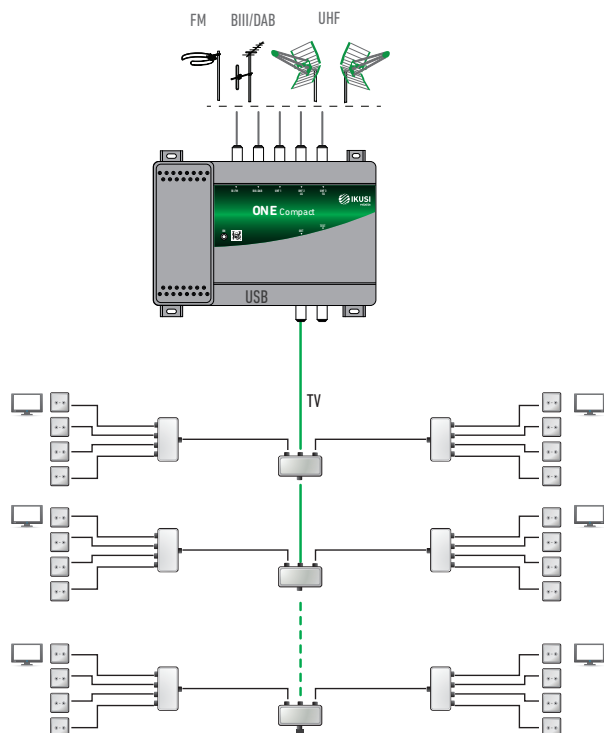

IKUSI
velatia

ONE Compact

Centrale d'amplification programmable numérique
Compacte et adaptée à tous types d'espace

Grande sélectivité

Contrôle automatique
de gain

LTE 4G et LTE 5G

Conversion de
canaux

Configuration
par app

ONE Compact

Caractéristiques générales :

- Garantie IKUSI.
- 32 filtres programmables numériques UHF / VHF.
- Niveau d'entrée plus large : permet de travailler avec des signaux plus faibles.
- Facilité de configuration: Copie de configurations et mise à jour de logiciel par app.

Mise à jour du software par app.

Un appareil Android (smartphone ou tablette) est nécessaire pour configurer l'équipement.

CARACTÉRISTIQUES TECHNIQUES

MODÈLE		ONE Compact				
RÉF.		2870				
Système de TV		AM-TV / DVB-T				
Entrées		5				
		FM	BI/III / DAB	UHF 1	UHF 2	UHF 3
Bande couverte	MHz	88 - 108	174 - 240	470 -862	470 -790	470 -694
Nombre de filtres programmables		32				
Largeur de bande du filtre	MHz	6 / 7 / 8 *				
Niveau d'entrée	dBµV	40 - 100				
CAG (Contrôle automatique de gain)		Oui				
Sélectivité en fin de canal ±1 MHz		45				
Niveau de sortie	dBµV	112 ** ; 125 (IMD3 -36 dB) ; 113 ***				
Réglage niveau de sortie		20				
Egalisation	dB	-			0 - 9	
Facteur de bruit		< 7				
Sortie test		-20				
Tension de sortie	VDC mA	-			12 100	
Tension d'entrée		100 - 240				
Consommation		10				
Température de fonctionnement		-5 ... +50				
Indice de protection		IP30				
Dimensions		212 x 159 x 45				