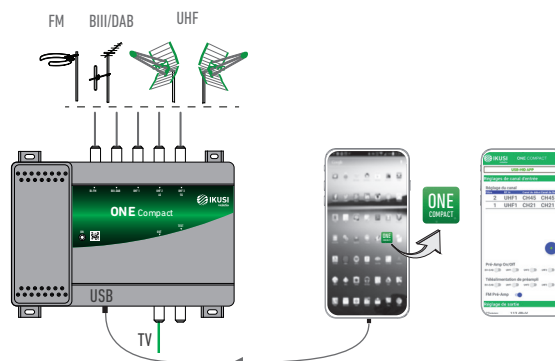

IKUSI
velatia

ONE Compact

Centrale d'amplification programmable numérique
Compacte et adaptée à tous types d'espace

Grande sélectivité

Contrôle automatique
de gain

LTE 4G et LTE 5G

Conversion de
canaux

Configuration
par app

ONE Compact

Caractéristiques générales :

- Garantie IKUSI.
- 32 filtres programmables numériques UHF / VHF.
- Niveau d'entrée plus large : permet de travailler avec des signaux plus faibles.
- Facilité de configuration: Copie de configurations et mise à jour de logiciel par app.

Mise à jour du software par app.

Un appareil Android (smartphone ou tablette) est nécessaire pour configurer l'équipement.

CARACTÉRISTIQUES TECHNIQUES

MODÈLE		ONE Compact				
RÉF.		2870				
Système de TV		AM-TV / DVB-T				
Entrées		5				
		FM	BI/III / DAB	UHF 1	UHF 2	UHF 3
Bande couverte	MHz	88 - 108	174 - 240	470 -862	470 -790	470 -694
Nombre de filtres programmables		32				
Largeur de bande du filtre	MHz	6 / 7 / 8 *				
Niveau d'entrée	dBµV	40 - 100				
CAG (Contrôle automatique de gain)		Oui				
Sélectivité en fin de canal ±1 MHz		45				
Niveau de sortie	dBµV	112 ** ; 125 (IMD3 -36 dB) ; 113 ***				
Réglage niveau de sortie		20				
Egalisation	dB	-			0 - 9	
Facteur de bruit		< 7				
Sortie test		-20				
Tension de sortie	VDC mA	-			12 100	
Tension d'entrée		100 - 240				
Consommation		10				
Température de fonctionnement		-5 ... +50				
Indice de protection		IP30				
Dimensions		212 x 159 x 45				